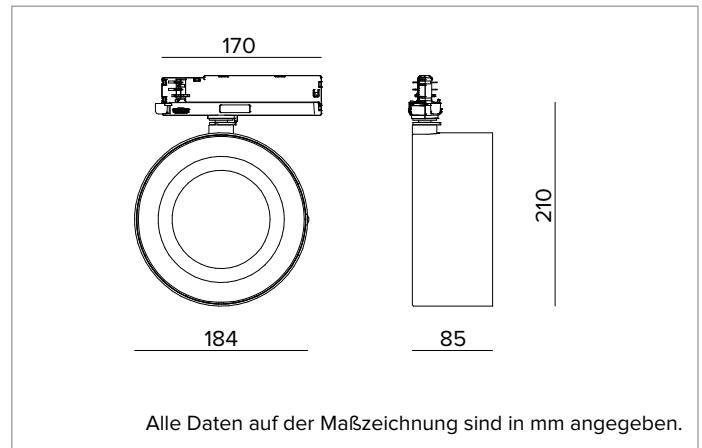

T037WWR940ELPW | ZENO 180

Professioneller ausrichtbarer LED-Strahler

	4000K	H(m)		D1(m)	D2(m)	E _{max} (lx)	
	Ra90	34°		80°			
	Fixture Power	43W	1	0.98	1.98	1803	
	Source Flux	5122lm	2	1.96	3.97	451	
	Fixture Flux	2472lm	3	2.94	5.95	200	
Efficacy	58lm/W	4	3.92	7.94	113		
TS1232	I _{max} =520cd/klm	I _{max}	2665cd	5	4.91	9.92	72

BELEUCHUNGSTECHNISCHE MERKMALE

Wall Washer-Version mit Optik aus spiegelndem und hochreflektierendem pre-anodisiertem Aluminium, holographischem Filter aus PMMA und einem schwarzen Abdeckelement aus Polymer.
Optik: WALL WASHER
Abstrahlwinkel: WW
Optische Effizienz: 48%
Leuchten-Lichtstrom: 2472lm
Lichtausbeute: 58lm/W
Fotobiologische Sicherheit: Risikogruppe 1 (RG 1 = geringes Risiko)

MECHANISCHE MERKMALE

Optikgehäuse aus lackiertem Druckguss-Aluminium.
 Ausrichtungsmöglichkeit des Gehäuses auf vertikaler Ebene von 0 bis -90° und horizontal um 355°, mit Arretierung der Ausrichtung.
Farbe und Oberfläche: Kreideweiß
Gewicht: 1,5Kg
Schutzart: IP20