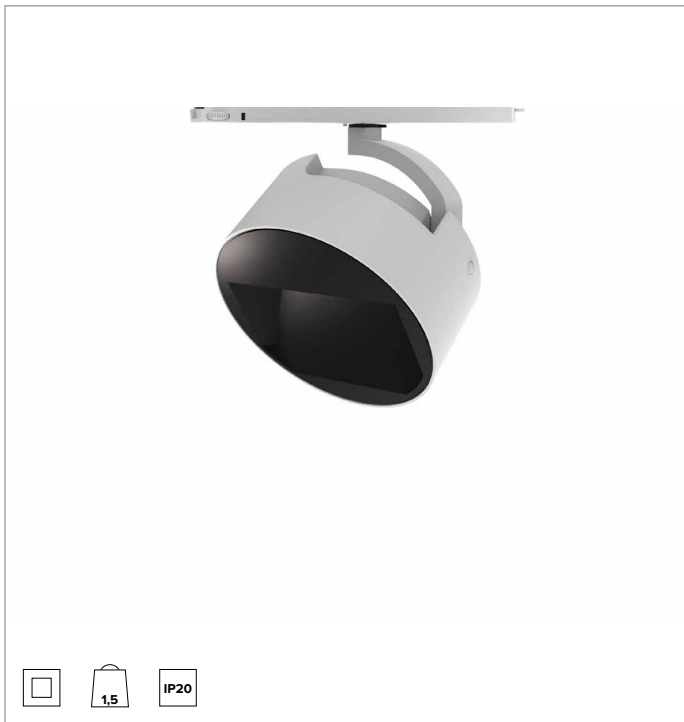

T037WWR940ELPW | ZENO 180

Professioneller ausrichtbarer LED-Strahler

	4000K	H(m)		D1(m)	D2(m)	E _{max} (lx)	
	Ra90	34°		80°			
	Fixture Power	43W	1	0.98	1.98	1803	
	Source Flux	5122lm	2	1.96	3.97	451	
	Fixture Flux	2472lm	3	2.94	5.95	200	
Efficacy	58lm/W	4	3.92	7.94	113		
TS1232	I _{max} =520cd/klm	I _{max}	2665cd	5	4.91	9.92	72

LICHTQUELLE

Hocheffiziente COB-LED Ra90. Ra97 auf Anfrage
Die Energieeffizienzklasse des Produkts: E
Nennleistung: 37W
Nenn-Lichtstrom: 5122lm
Farbwiedergabeindex: 90
Rf: 90
Rg: 98
Ähnliche Farbtemperatur: 4000K
Lebensdauer (L80/B10): >50000h tq +25°C

BELEUCHUNGSTECHNISCHE MERKMALE

Wall Washer-Version mit Optik aus spiegelndem und hochreflektierendem pre-anodisiertem Aluminium, holographischem Filter aus PMMA und einem schwarzen Abdeckelement aus Polymer.
Optik: WALL WASHER
Abstrahlwinkel: WW
Optische Effizienz: 48%
Leuchten-Lichtstrom: 2472lm
Lichtausbeute: 58lm/W
Fotobiologische Sicherheit: Risikogruppe 1 (RG 1 = geringes Risiko)

MECHANISCHE MERKMALE

Optikgehäuse aus lackiertem Druckguss-Aluminium.
 Ausrichtungsmöglichkeit des Gehäuses auf vertikaler Ebene von 0 bis -90° und horizontal um 355°, mit Arretierung der Ausrichtung.
Farbe und Oberfläche: Kreideweiß
Gewicht: 1,5Kg
Schutzart: IP20